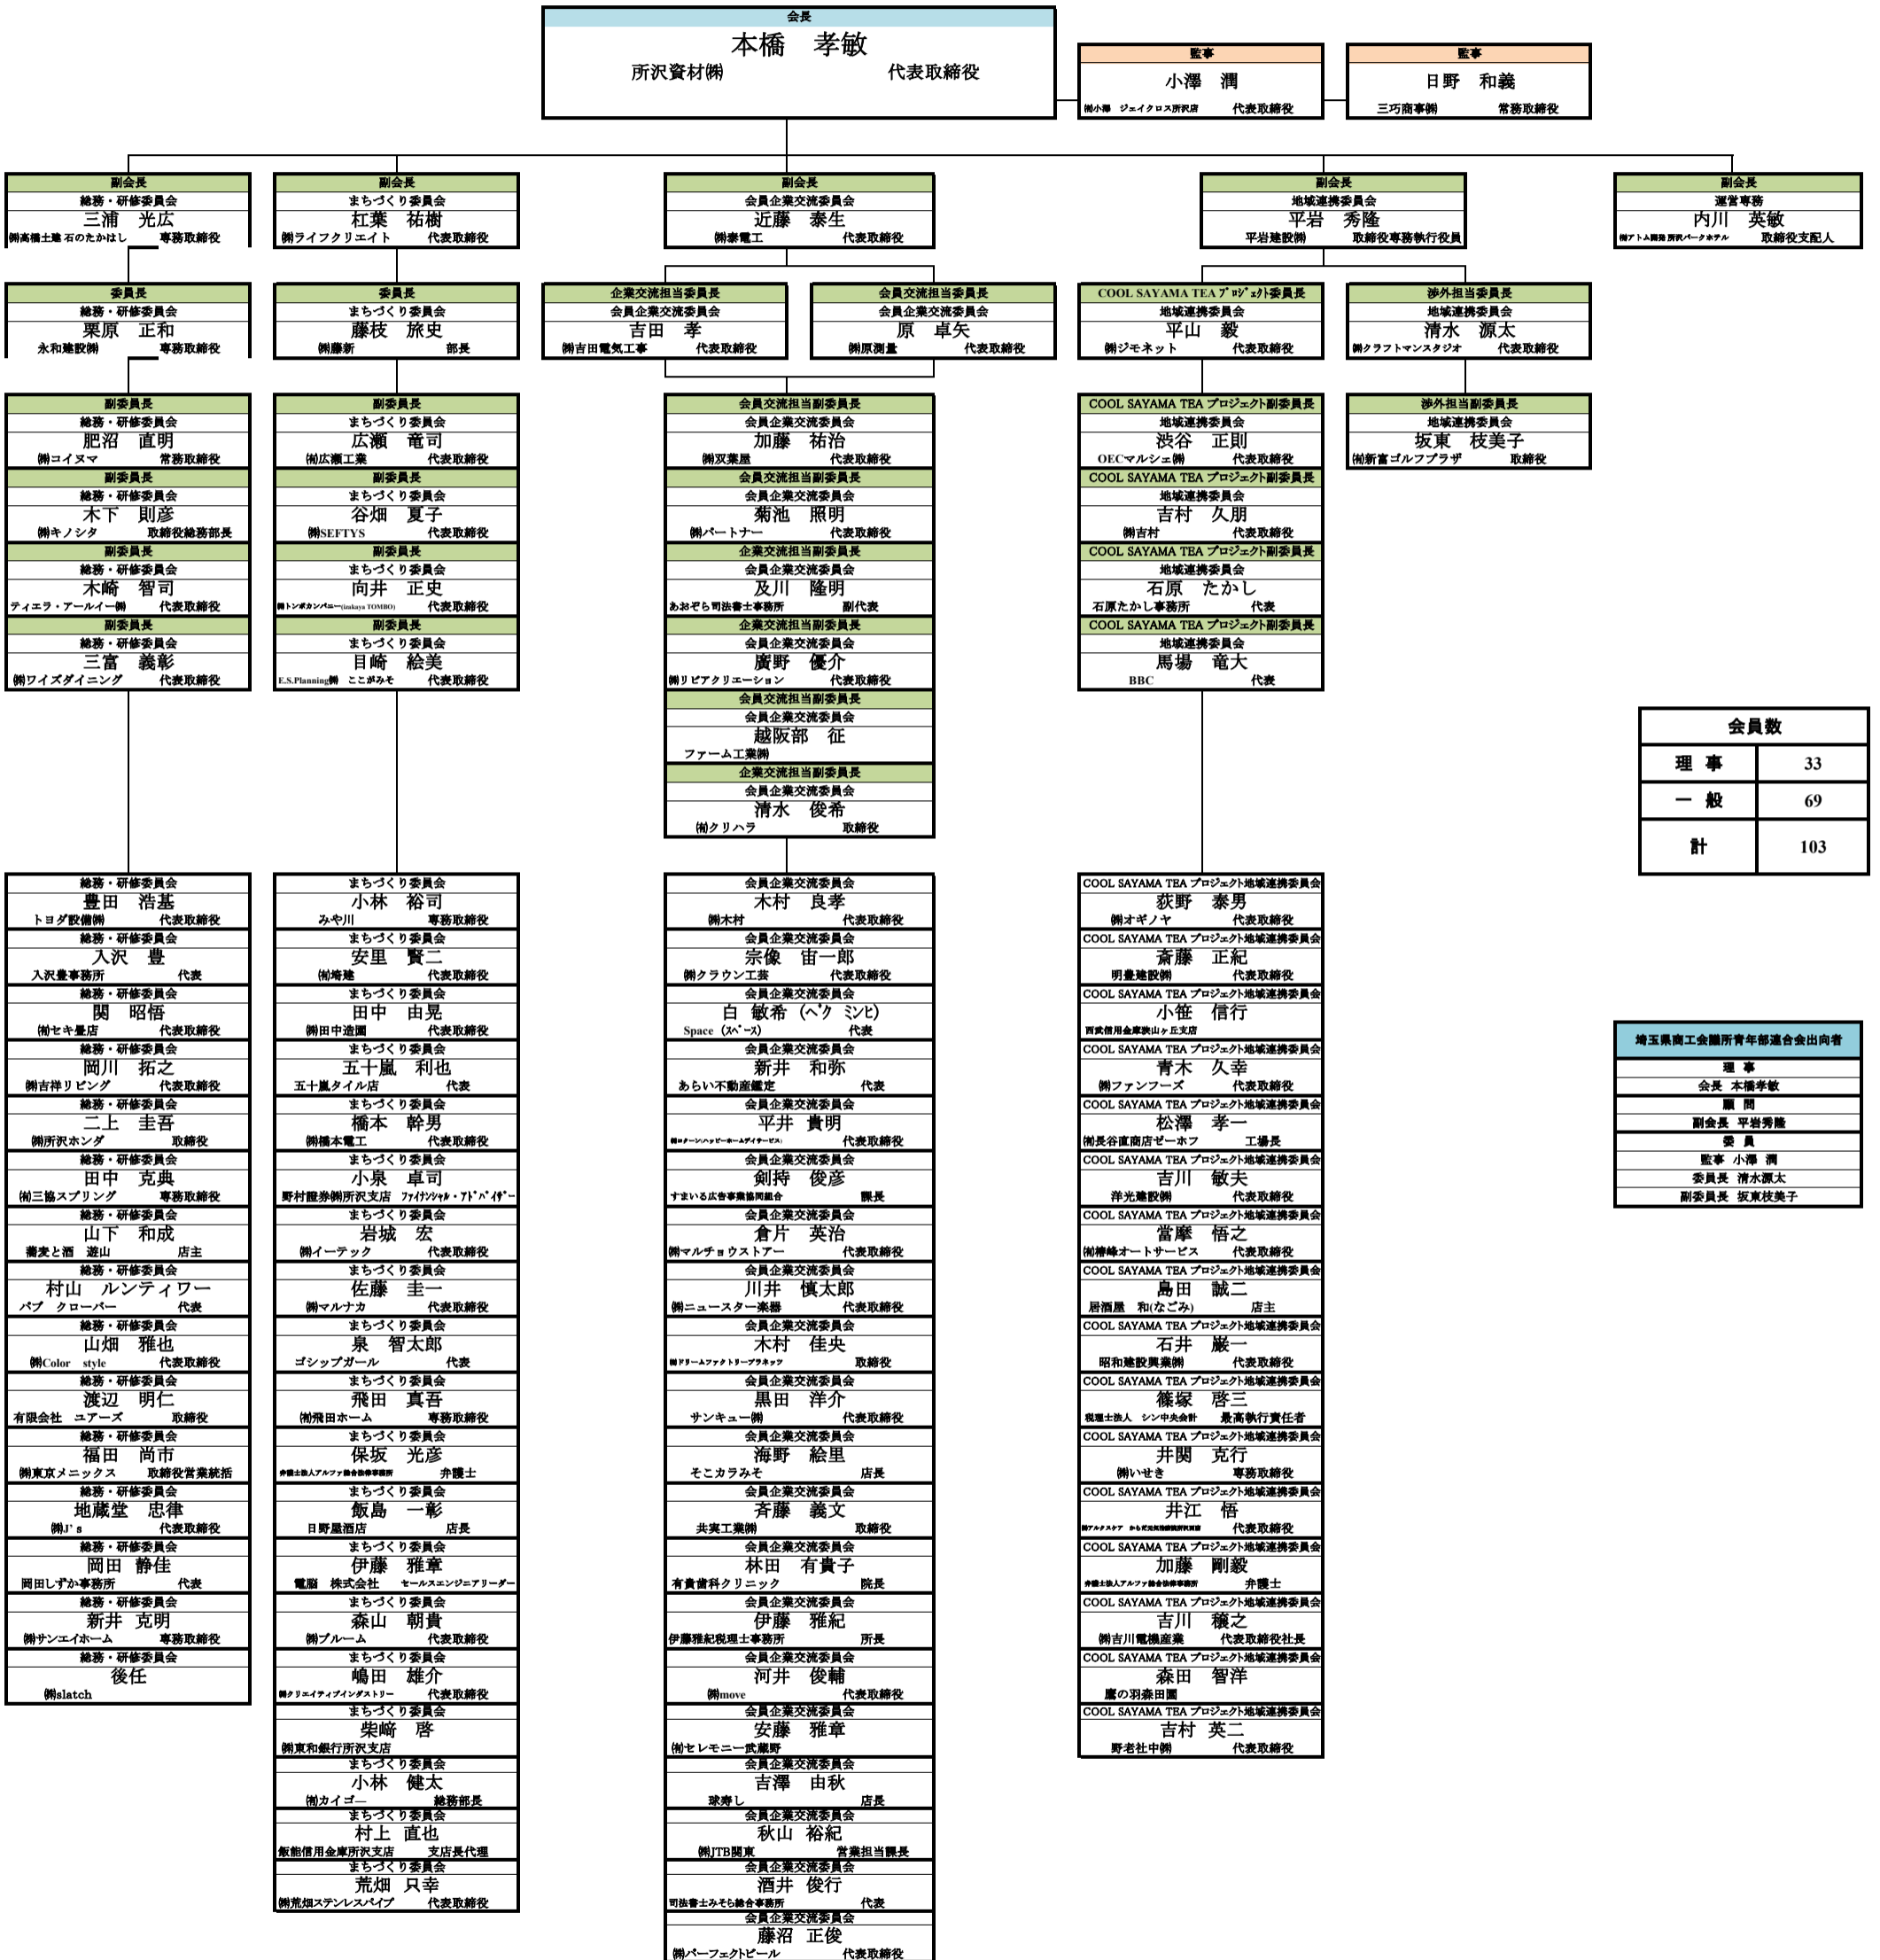

平成29年度 所沢商工会議所青年部 組織図

会員数	
理事	33
一般	69
計	103

埼玉県商工会議所青年部連合会出向者	
理事	本橋 孝敏
副会長	平岩 秀隆
委員	小澤 潤
委員	清水 源太
副委員長	坂東 枝美子